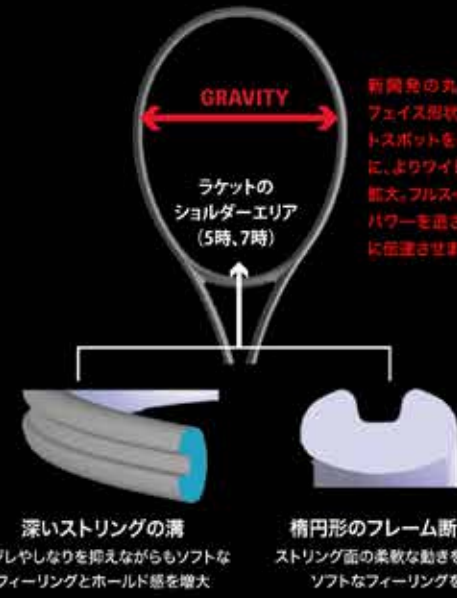

### GRAVITY 搭載されたNewテクノロジー

GRAPHENE 360+

New フレーム

ボールインパクト時にスパイラルファイバーが伸縮し、素早い復元力とクリーンなインパクト感、食いつき感を実現

深いストリングの溝  
ネジレしなりを抑えながらもソフトな  
フィーリングとホールド感を増大

楕円形のフレーム断面形状  
ストリング面の柔軟な動きを生み出し、  
ソフトなフィーリングを実現

GRAVITY  
ラケットの  
ショルダーエリア  
(5時、7時)