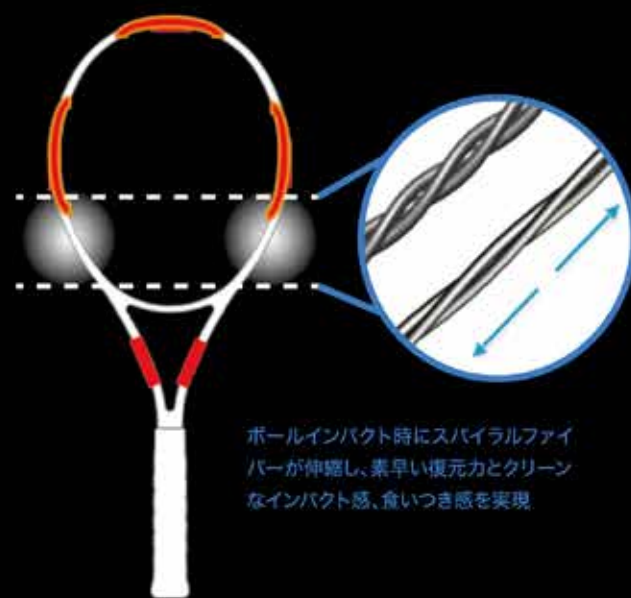

### GRAVITY 搭載されたNewテクノロジー

GRAPHENE 360+

New フレーム

ボールインパクト時にスパイラルファイバーが伸縮し、素早い復元力とクリーンなインパクト感、食いつき感を実現

深いストリングの溝  
ネジレしなりを抑えながらもソフトな  
フィーリングとホールド感を増大

楕円形のフレーム断面形状  
ストリング面の柔軟な動きを生み出し、  
ソフトなフィーリングを実現

GRAVITY  
ラケットの  
ショルダーエリア  
(5時、7時)

新開発の丸みのある  
フェース形状が、スイ  
ートスポットをトップよ  
りに、よりワイドに大  
幅に拡大。フルスイング時の  
パワーを逃さずボール  
に伝達させます

NOT BACKING DOWN IS THE NEW FORCE IN THE GAME

A MASSIVE SWEET SPOT IS THE NEW FORCE IN THE GAME

NOT BACKING DOWN IS THE NEW FORCE IN THE GAME