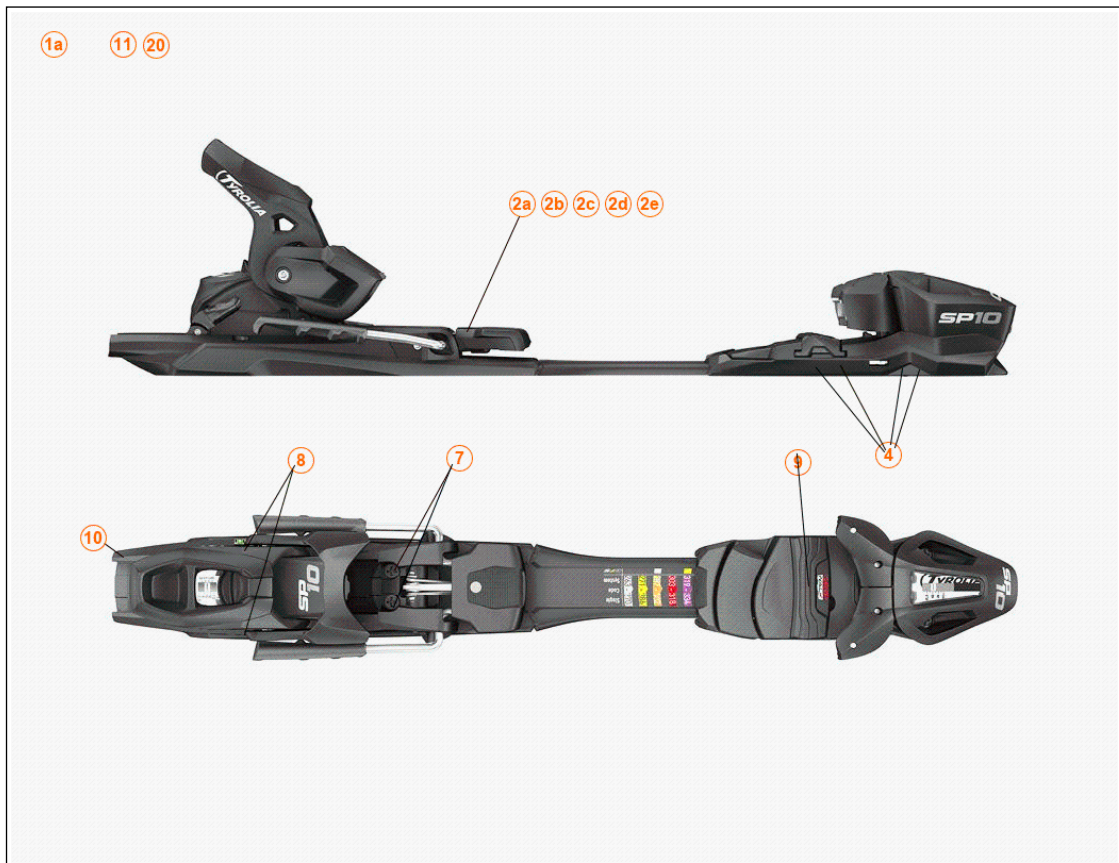

Index	Nummer	Preis	Text
1a	162763	€ 50,00	Template SP 2003 W (59 -108mm) (1 piece)
2a	163044	€ 7,64	Power Brake2 LD 85 [D] (1 pair)
2b	163045	€ 7,64	Power Brake2 LD 95 [D] (1 pair)
2c	163046	€ 7,64	Power Brake2 LD 110 [D] (1 pair)
2d	163047	€ 7,64	Power Brake2 LD 130 [D] (1 pair)
2e	163048	€ 7,64	Power Brake2 LD 150 [D] (1 pair)
4	162639	€ 5,30	Screws 5,5 x 9,0 mm (50 pcs.)
7	162458	€ 5,30	Screw 5,5 x 29,0 mm (50 pcs)
8	162461	€ 5,30	Screw 5,5 x 32,5 mm (50 pcs.)
9	163124	€ 1,55	AFS GW (PR/SP/SLR) (1 pair)
10	162880	€ 2,86	Heel Guide SP 100-130 (A-6) (1 pair)
11	163061	€ 1,55	Screw Set (6mm)SP 7.5/10/12/130(1 Set)
20	162657	€ 1,70	Demoboard long - transp. (1 piece)