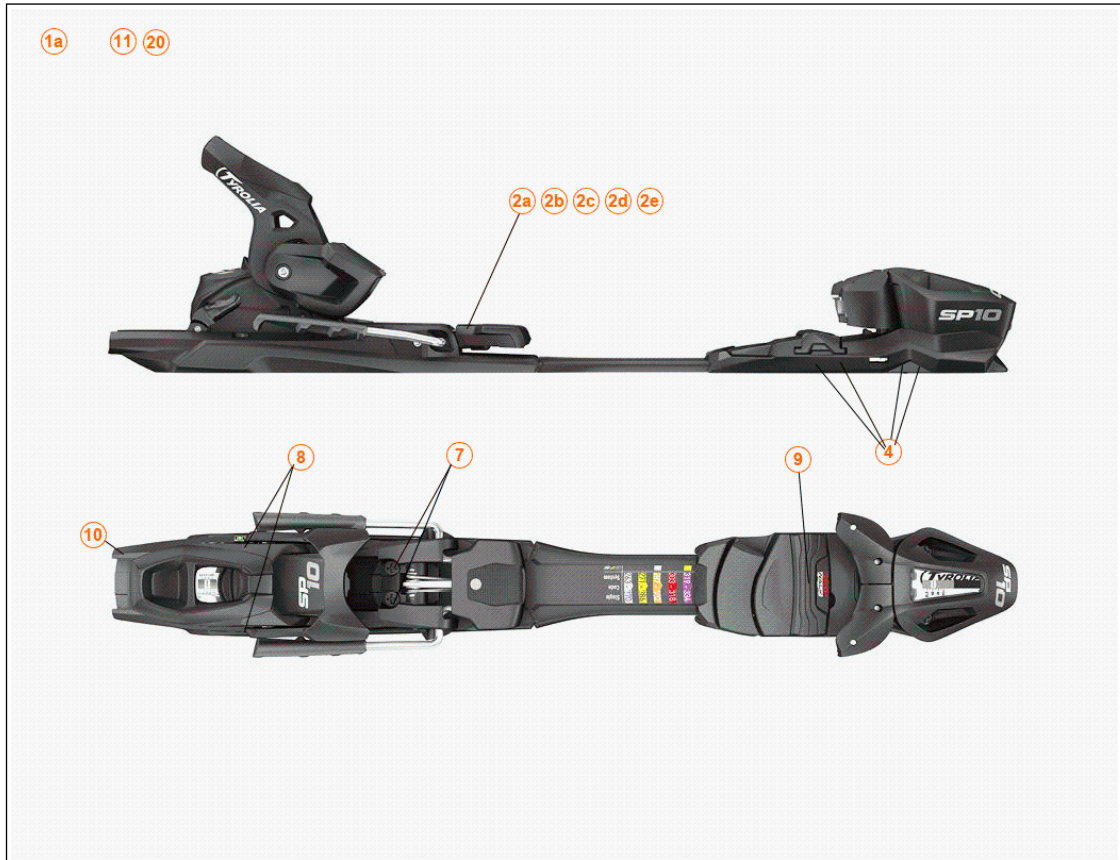

Index	Nummer	Preis	Text
1a	162763	€ 50,00	Template SP 2003 W (59 -108mm) (1 piece)
2a	163044	€ 7,64	Power Brake2 LD 85 [D] (1 pair)
2b	163045	€ 7,64	Power Brake2 LD 95 [D] (1 pair)
2c	163046	€ 7,64	Power Brake2 LD 110 [D] (1 pair)
2d	163047	€ 7,64	Power Brake2 LD 130 [D] (1 pair)
2e	163048	€ 7,64	Power Brake2 LD 150 [D] (1 pair)
4	162639	€ 5,30	Screws 5,5 x 9,0 mm (50 pcs.)
7	162458	€ 5,30	Screw 5,5 x 29,0 mm (50 pcs)
8	162461	€ 5,30	Screw 5,5 x 32,5 mm (50 pcs.)
9	163124	€ 1,55	AFS GW (PR/SP/SLR) (1 pair)
10	162880	€ 2,86	Heel Guide SP 100-130 (A-6) (1 pair)
11	163061	€ 1,55	Screw Set (6mm)SP 7.5/10/12/130(1 Set)
20	162657	€ 1,70	Demoboard long - transp. (1 piece)