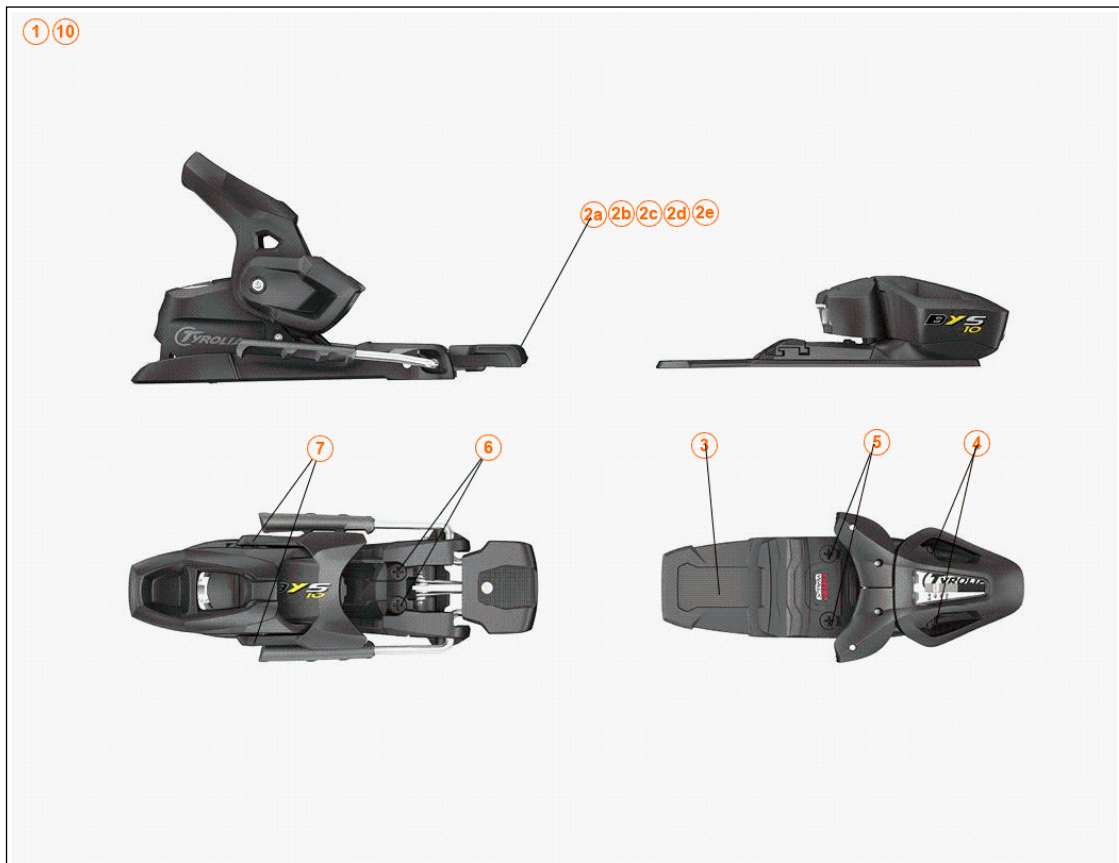

Index	Nummer	Preis	Text
1	162762	€ 45,00	Template SR 2003 W (59-108mm) (1 piece)
2a	163044	€ 7,64	Power Brake2 LD 85 [D] (1 pair)
2b	163045	€ 7,64	Power Brake2 LD 95 [D] (1 pair)
2c	163046	€ 7,64	Power Brake2 LD 110 [D] (1 pair)
2d	163047	€ 7,64	Power Brake2 LD 130 [D] (1 pair)
2e	163048	€ 7,64	Power Brake2 LD 150 [D] (1 pair)
3	163112	€ 1,38	Toe Base plate BY5/SR (1 Pair)
4	162383	€ 5,30	Screw 5,5 x 21,5 mm (50 pcs.)
5	162426	€ 5,30	Screw 5,5 x 16,9 mm (50 pcs.)
6	160018	€ 5,30	Screw 5,5 x 18,5 mm (50 pcs.)
7	160031	€ 5,30	Screw 5,5 x 20,5 mm (50 pcs.)
10	162390	€ 1,28	Demoboard-short-trans. (1 piece)