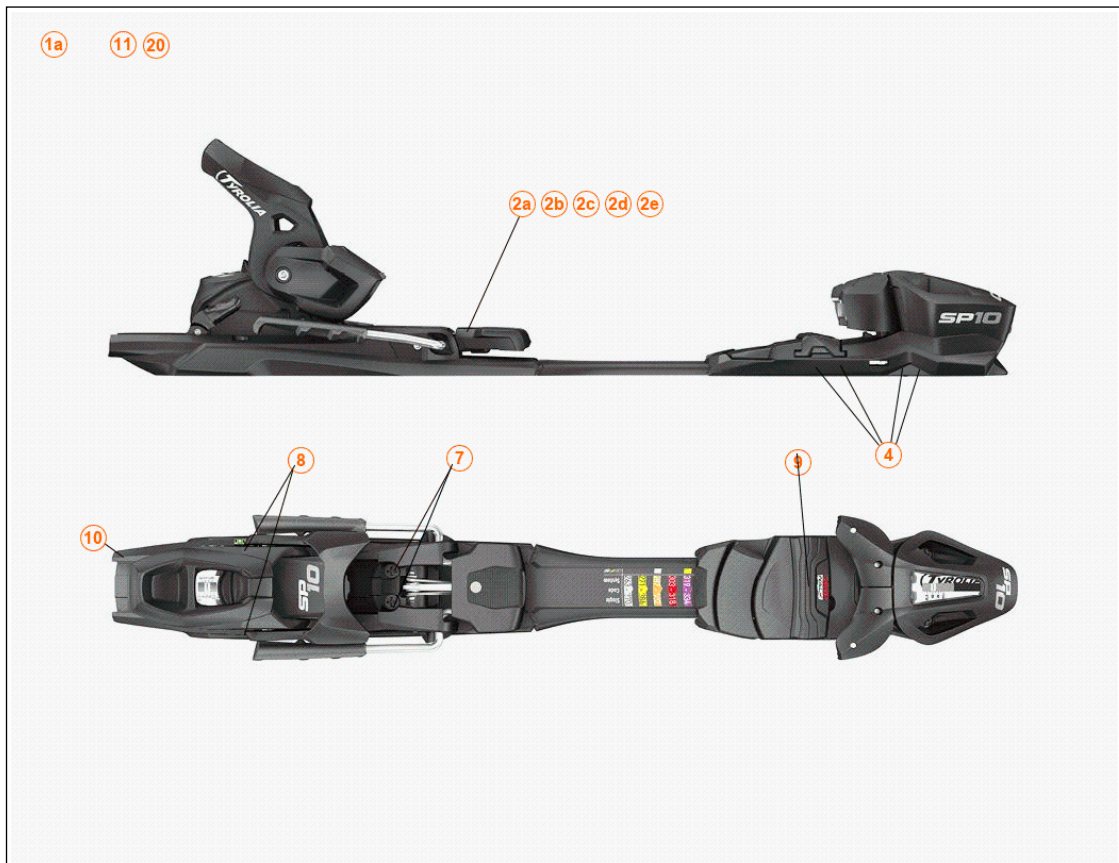

**OMS Ersatzteilkatalog
Rental**

Index	Nummer	Preis	Text
1	163013	€ 51,50	TEMPLATE FREEFLEX DEMO(59-108 MM)(1 PC)
2a	163044	€ 7,64	Power Brake2 LD 85 [D] (1 pair)
2b	163045	€ 7,64	Power Brake2 LD 95 [D] (1 pair)
2c	163046	€ 7,64	Power Brake2 LD 110 [D] (1 pair)
2d	163047	€ 7,64	Power Brake2 LD 130 [D] (1 pair)
2e	163048	€ 7,64	Power Brake2 LD 150 [D] (1 pair)
3	162916	€ 5,30	Screw 5,5 x 11,3 mm (50 pcs.)
4	160018	€ 5,30	Screw 5,5 x 18,5 mm (50 pcs.)
5	160031	€ 5,30	Screw 5,5 x 20,5 mm (50 pcs.)
6	162657	€ 1,70	Demoboard long - transp. (1 piece)