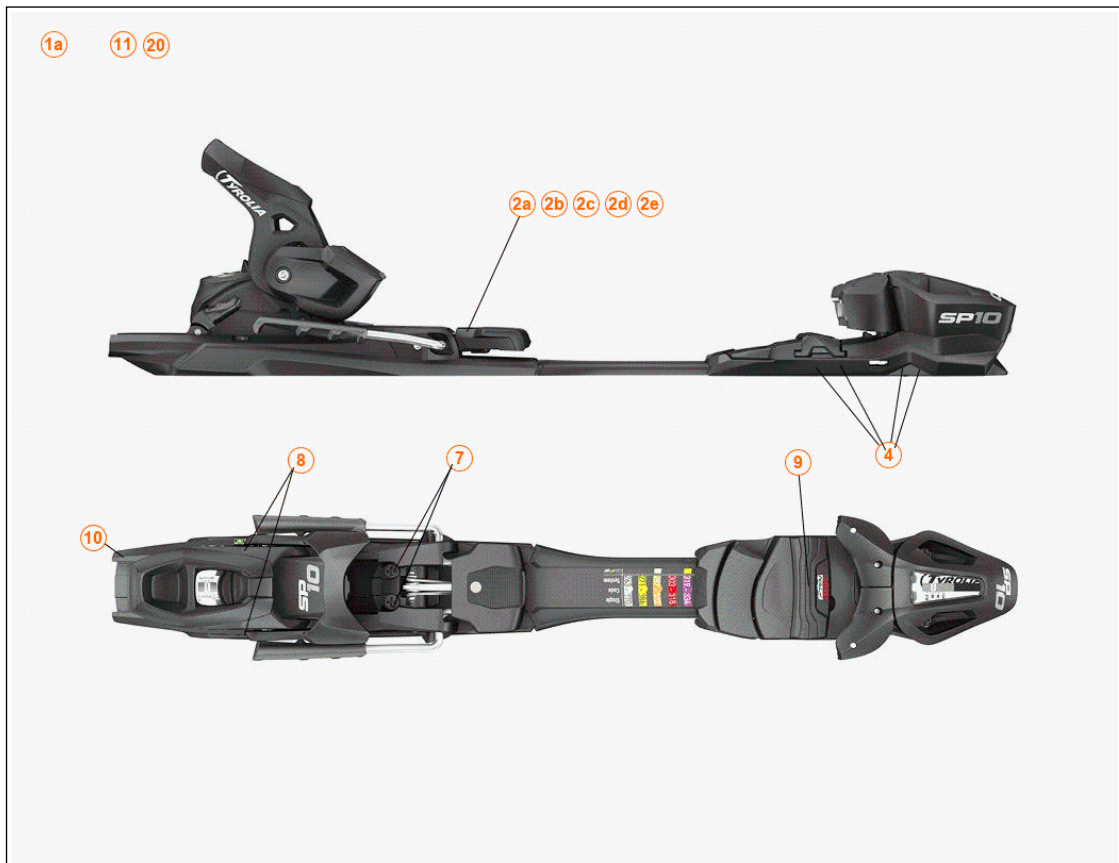

114395 SP 10 GW(screws 6mm-G3/G4) BR.110[D] s.b

Index	Nummer	Preis	Text
1a	162763	€ 50,00	Template SP 2003 W (59 -108mm) (1 piece)
2a	163044	€ 7,64	Power Brake2 LD 85 [D] (1 pair)
2b	163045	€ 7,64	Power Brake2 LD 95 [D] (1 pair)
2c	163046	€ 7,64	Power Brake2 LD 110 [D] (1 pair)
2d	163047	€ 7,64	Power Brake2 LD 130 [D] (1 pair)
2e	163048	€ 7,64	Power Brake2 LD 150 [D] (1 pair)
4	162639	€ 5,30	Screws 5,5 x 9,0 mm (50 pcs.)
7	162458	€ 5,30	Screw 5,5 x 29,0 mm (50 pcs)
8	162461	€ 5,30	Screw 5,5 x 32,5 mm (50 pcs.)
9	163124	€ 1,55	AFS GW (PR/SP/SLR) (1 pair)
10	162880	€ 2,86	Heel Guide SP 100-130 (A-6) (1 pair)
11	163061	€ 1,55	Screw Set (6mm)SP 7.5/10/12/130(1 Set)
20	162657	€ 1,70	Demoboard long - transp. (1 piece)