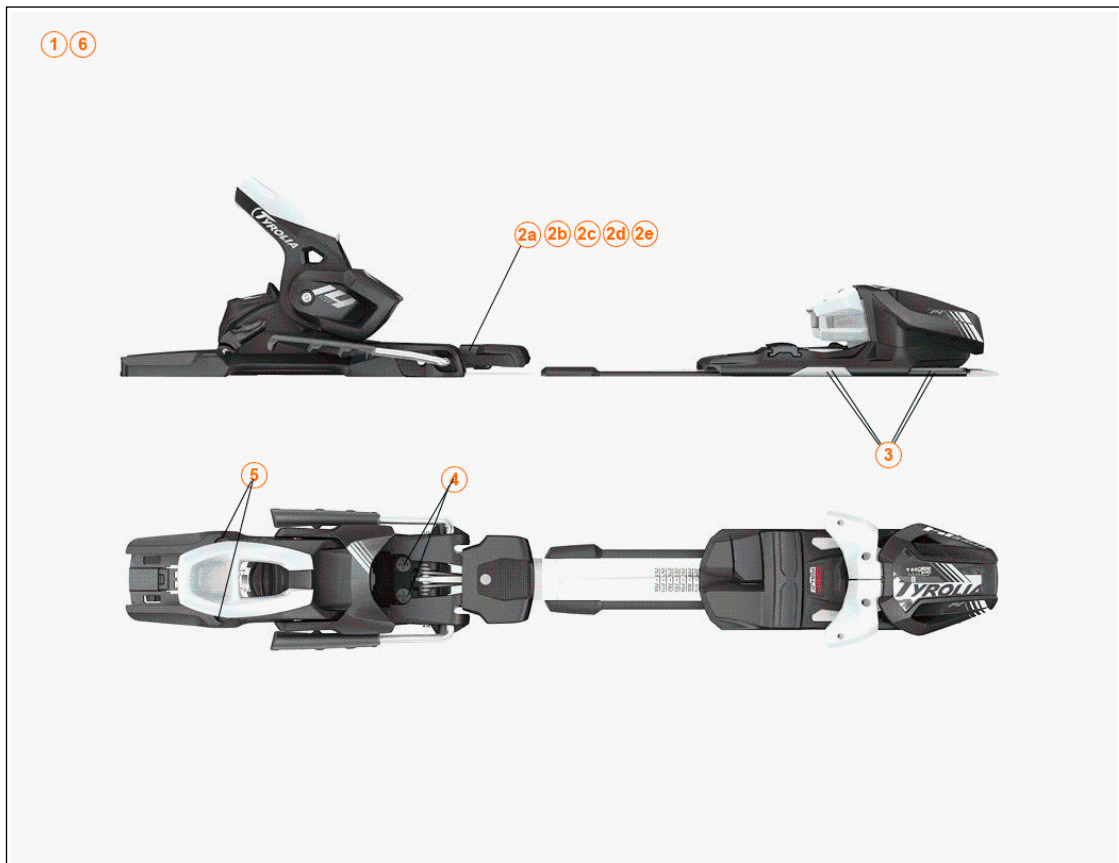

**OMS Ersatzteilkatalog
Rental**

Index	Nummer	Preis	Text
1	163013	€ 51,50	TEMPLATE FREEFLEX DEMO(59-108 MM)(1 PC)
2a	163044	€ 7,64	Power Brake2 LD 85 [D] (1 pair)
2b	163045	€ 7,64	Power Brake2 LD 95 [D] (1 pair)
2c	163046	€ 7,64	Power Brake2 LD 110 [D] (1 pair)
2d	163047	€ 7,64	Power Brake2 LD 130 [D] (1 pair)
2e	163048	€ 7,64	Power Brake2 LD 150 [D] (1 pair)
3	162916	€ 5,30	Screw 5,5 x 11,3 mm (50 pcs.)
4	160018	€ 5,30	Screw 5,5 x 18,5 mm (50 pcs.)
5	160031	€ 5,30	Screw 5,5 x 20,5 mm (50 pcs.)
6	162657	€ 1,70	Demoboard long - transp. (1 piece)