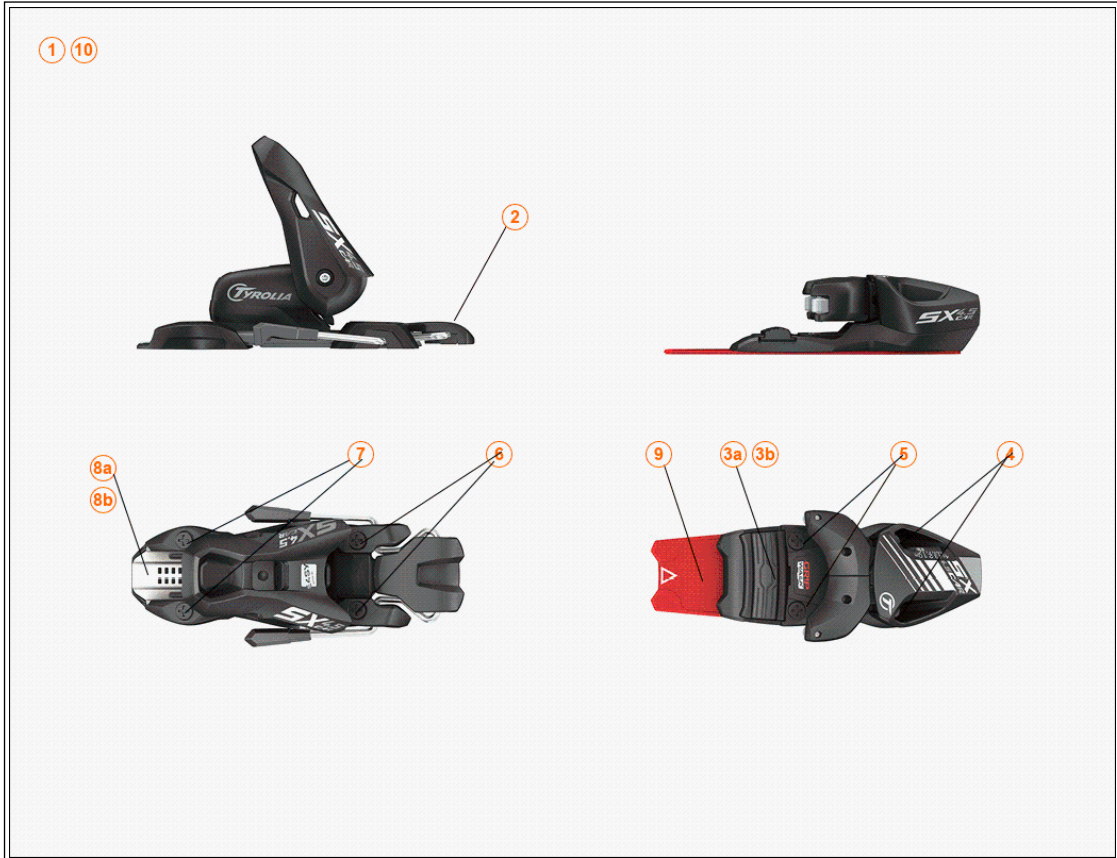

Index	Nummer	Preis	Text
1	162762	€ 45,00	Template SR 2003 W (59-108mm) (1 piece)
2	163133	€ 6,58	SX Kid Brake EASY 80 [K] (1pair)
3a	163117	€ 1,55	AFS SX Jr./Kid GW CA (1 Pair)
3b	163113	€ 1,55	AFS SX Jr./Kid block.(Typ C&GW Jr)(1pr)
4	162488	€ 5,30	Screw 5,5 x 19,5 mm (50 pcs.)
5	162376	€ 5,30	Screw 5,5 x 13,4 mm (50 pcs.)
6	160030	€ 5,30	Screw 5,5 x 15,5 mm (50 pcs.)
7	160018	€ 5,30	Screw 5,5 x 18,5 mm (50 pcs.)
8a	162969	€ 2,86	Heel Guide SR 4.5 (b-o) Standard(1 pair)
8b	162970	€ 2,86	Heel Guide SR 4.5 (j-w/F)-Spare (1pair)
9	162791	€ 1,38	T-B-Plate KID long (1 pair)
10	162390	€ 1,28	Demoboard-short-trans. (1 piece)