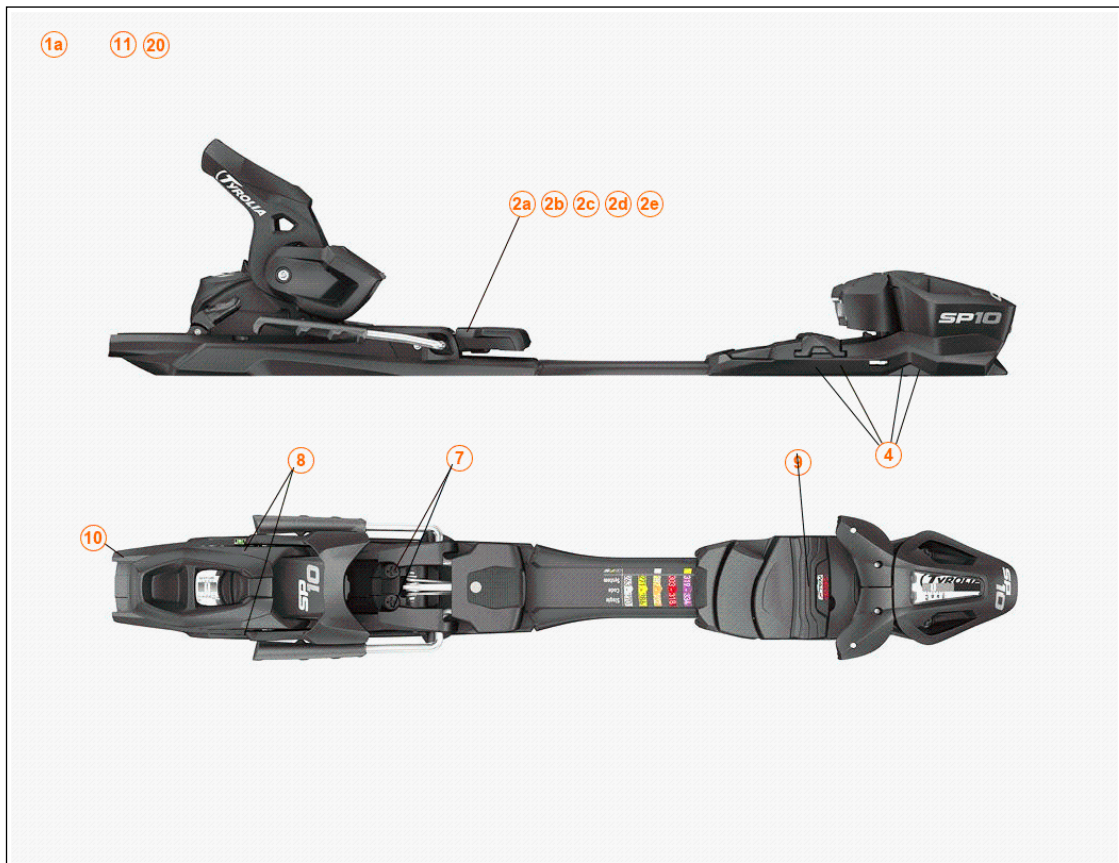

Index	Nummer	Preis	Text
1a	162763	€ 50,00	Template SP 2003 W (59 -108mm) (1 piece)
2a	163044	€ 7,64	Power Brake2 LD 85 [D] (1 pair)
2b	163045	€ 7,64	Power Brake2 LD 95 [D] (1 pair)
2c	163046	€ 7,64	Power Brake2 LD 110 [D] (1 pair)
2d	163047	€ 7,64	Power Brake2 LD 130 [D] (1 pair)
2e	163048	€ 7,64	Power Brake2 LD 150 [D] (1 pair)
4	162639	€ 5,30	Screws 5,5 x 9,0 mm (50 pcs.)
7	162458	€ 5,30	Screw 5,5 x 29,0 mm (50 pcs)
8	162461	€ 5,30	Screw 5,5 x 32,5 mm (50 pcs.)
9	163124	€ 1,55	AFS GW (PR/SP/SLR) (1 pair)
10	162880	€ 2,86	Heel Guide SP 100-130 (A-6) (1 pair)
11	163061	€ 1,55	Screw Set (6mm)SP 7.5/10/12/130(1 Set)
20	162657	€ 1,70	Demoboard long - transp. (1 piece)